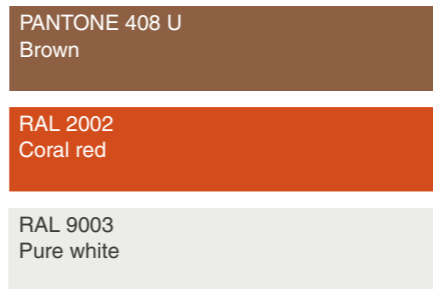

Flame retardancy:
UNE EN 1021-1-2:06