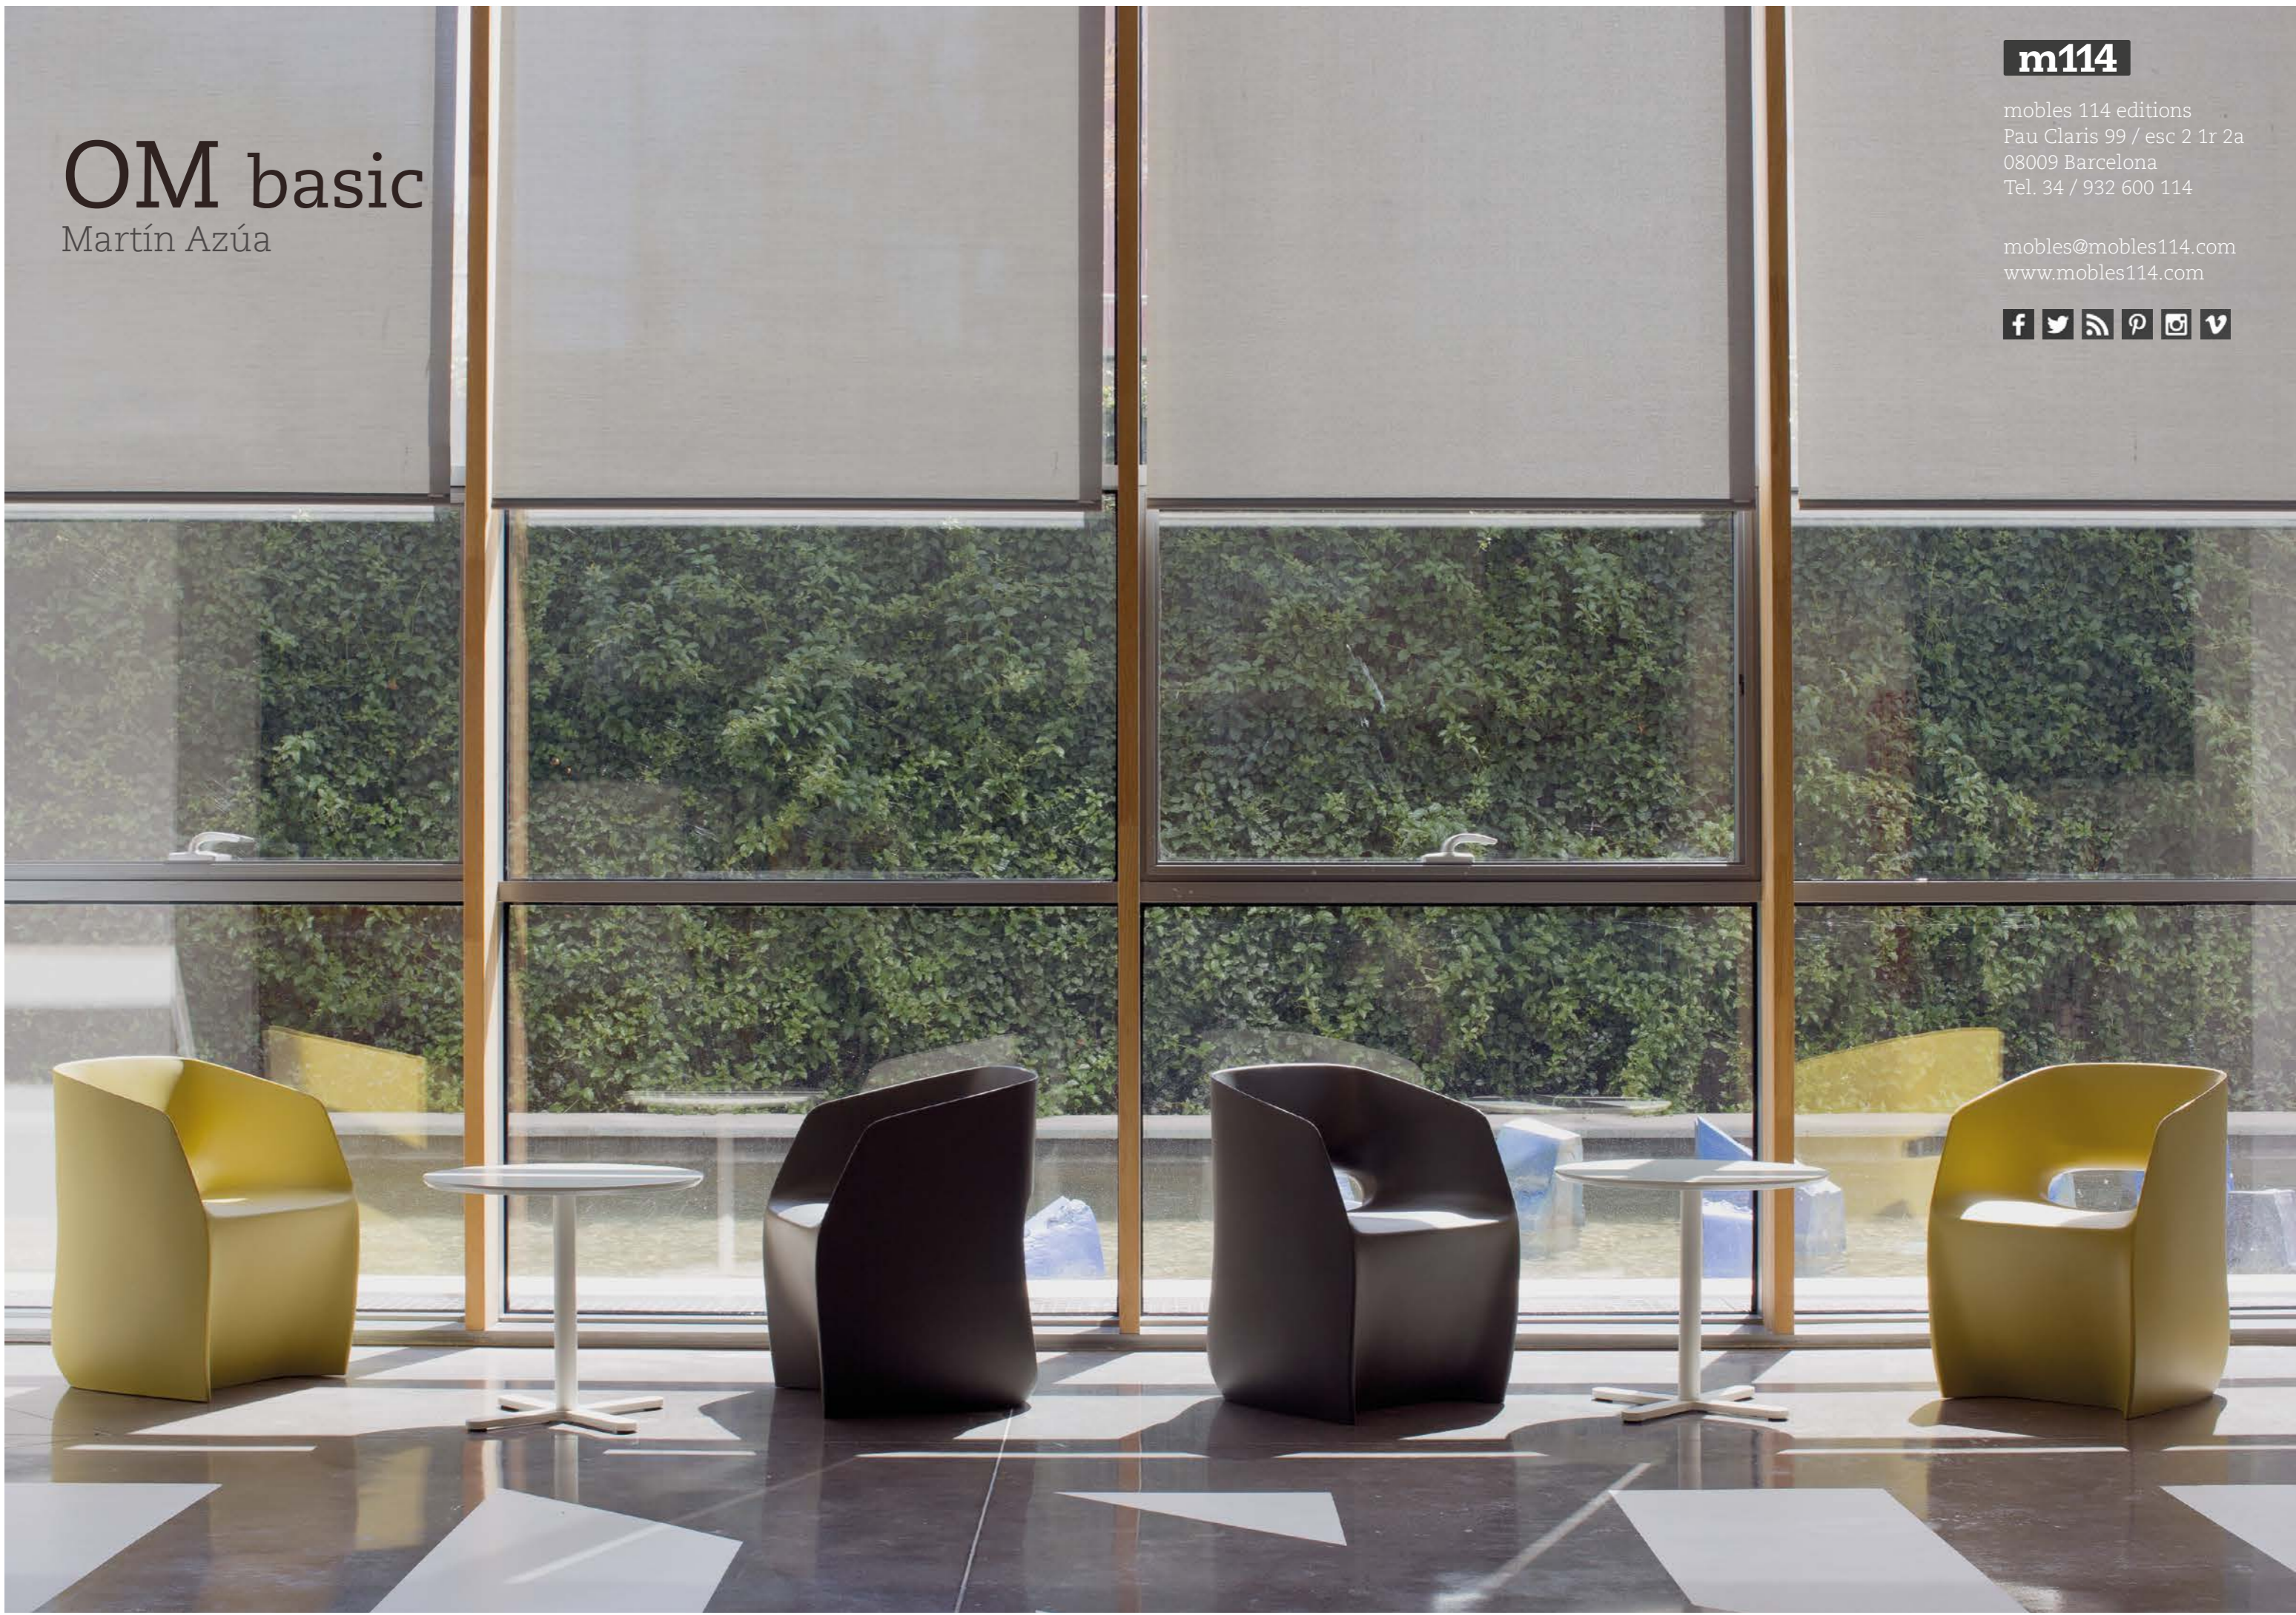

# OM basic

Martín Azúa

**m114**

mobles 114 editions  
Pau Claris 99 / esc 2 1r 2a  
08009 Barcelona  
Tel. 34 / 932 600 114

mobles@mobles114.com  
www.mobles114.com

ENG Polyethylene monobloc manufactured armchair for indoor and outdoor use, suitable for hotels, restaurants, cafes, terraces, gardens, meeting rooms and reception areas or domestic use. Its accurate design, created by designer Martin Azua, emphasizes this product making it suitable to equip spaces in which you want to emphasize a unique design. Product 100% recyclable.

ESP Butaca monobloque de polietileno para uso interior y exterior, indicada para hostelería, restauración, cafeterías, terrazas, jardines, salas de reunión y espacios de recepción o para el hogar. Su cuidado diseño, obra del diseñador Martín Azúa, distingue este producto haciéndolo apto para equipar espacios en los que se quiere enfatizar su originalidad. Producto 100% reciclable.

CAT Butaca monobloc de polietilè per a ús interior i exterior, indicada per a hoteleria, restauració, cafeteria, terrasses, jardins, sales de reunió i espais de recepció o per la llar. El seu disseny acurat, obra del dissenyador Martín Azúa, distingeix aquest producte fent-lo apte per equipar espais en els que es vol emfatitzar la seva originalitat. Producte 100% reciclable.

FRA Fauteuil en polyéthylène pour usage intérieur et extérieur, pour les hôtels, restaurants, cafés, terrasses, jardins, salles de réunion, zones de spa, et espaces de réception ou la maison. Le design, travail de Martin Azúa, souligne ce produit pour équiper des espaces avec un produit qui soit originel. Produit 100% recyclable.