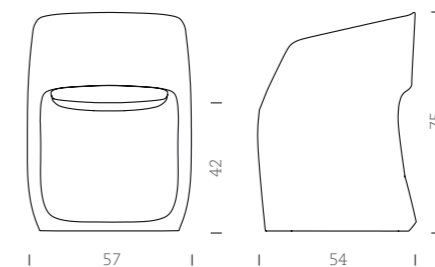

Flame retardancy:
UNE EN 1021-1-2:06