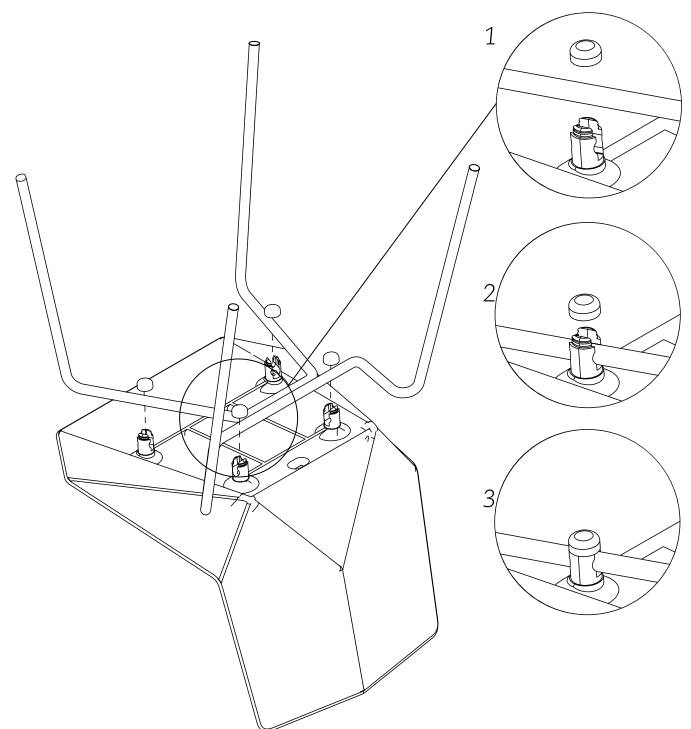

Javier Mariscal

Green Eco

Silla Green Eco
Cadeira Green Eco
Green Eco chair

Made in Spain

m114

Fi de vida/ Fin de vida/ End of life

Separació de components per tipus de material: PP carcassa del seient, acer o fusta de la estructura, PA6 y PEBD del anclatge.
Disposició final recomanable: PP, Acer, Fusta, PA6, PEBD: Reciclatge.

Separación de componentes por tipo de material: PP de la carcasa, acero o madera de la estructura, PA6 y PEBD de los anclajes.
Disposición final recomendable: PP, Acero, Madera, PA6, PEBD: Reciclaje.

Component disposal according to the material: Polypropylene of the seat, steel and wood of frame, PA6 and PEBD of spare parts.
Recommended final disposal: PP, Steel, PA6, PEBD: Réycling.

Neteja/ Limpieza/ Cleaning

Netejar amb un drap humit amb aigua i sabó suau. Esbandir i secar amb un drap sec. Evitar l'ús de productes abrasius.

Limpiar con un trapo húmedo con agua y jabón suave. Aclarar y secar con un trapo seco. Evitar el uso de productos abrasivos.

Clean with a wet cloth with water and mild soap. Rinse and dry with a dry cloth. Avoid the use of abrasives.

Garantia/ Garantía/ Guarantee

Tots els productes de Mobles114 tenen garantia de dos anys. Per a qualsevol reclamació és imprescindible presentar el corresponent comprovant de compra.

Todos los productos de Mobles114 tienen una garantía de dos años. Para cualquier reclamación es imprescindible presentar el correspondiente comprobante de compra.

Our products are guaranteed for two years. Claims will only be accepted with the purchase receipt.

Contera per a terres normals
Contera para suelos normales
Glides for normal floors

Contera per a terres delicats
Contera para suelos delicados
Glides for soft floors