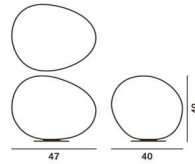

#### Gregg grande

**Peso**  
neto kg: 6,80  
bruto kg: 9,50

**Embalaje**  
vol. m3: 0,137  
n. bultos: 2