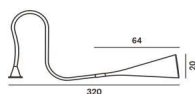

Materiales elastómero termoplástico y policarbonato

Acabado blanco, amarillo, naranja

Distribución luminica
difusa

Modelo

Peso
neto kg: 2,00
bruto kg: 3,20

Embalaje
vol. m3: 0,053
n. bultos: 1

Bombillas
LED Retrofit/FLUO 1x15W E27