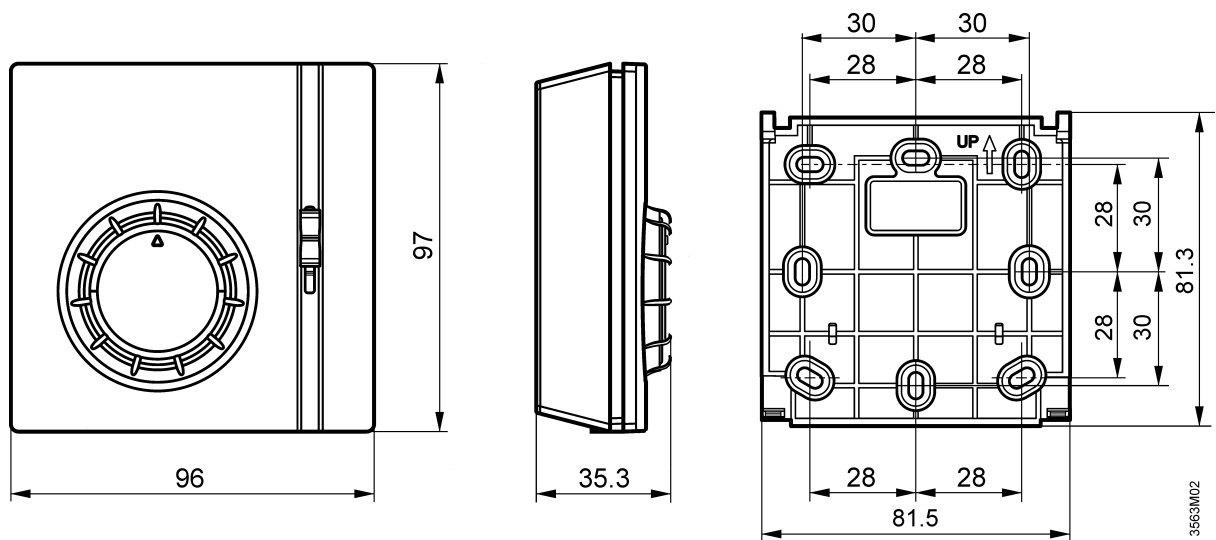

el Οδηγίες Εγκατάστασης
sk Návod na montáž
cs Montážní list
pl Instrukcja montażu
hu Telepítési leírás

RAA...

Dimensions in mm

RAA11 / RAA21

RAA11 / RAA21 - Heating mode

RAA11 / RAA21 - Cooling mode

- D1 Zone valve or thermal valve for heating
- D2 Zone valve or thermal valve for cooling
- L Switching voltage
AC 24...250V
- N1 Room thermostat
- Y1 Control output
"Heating", AC 24...250V
- Y2 Control output
"Cooling", AC 24...250V
- N Neutral
- T Thermostat element
(gas-filled diaphragm)